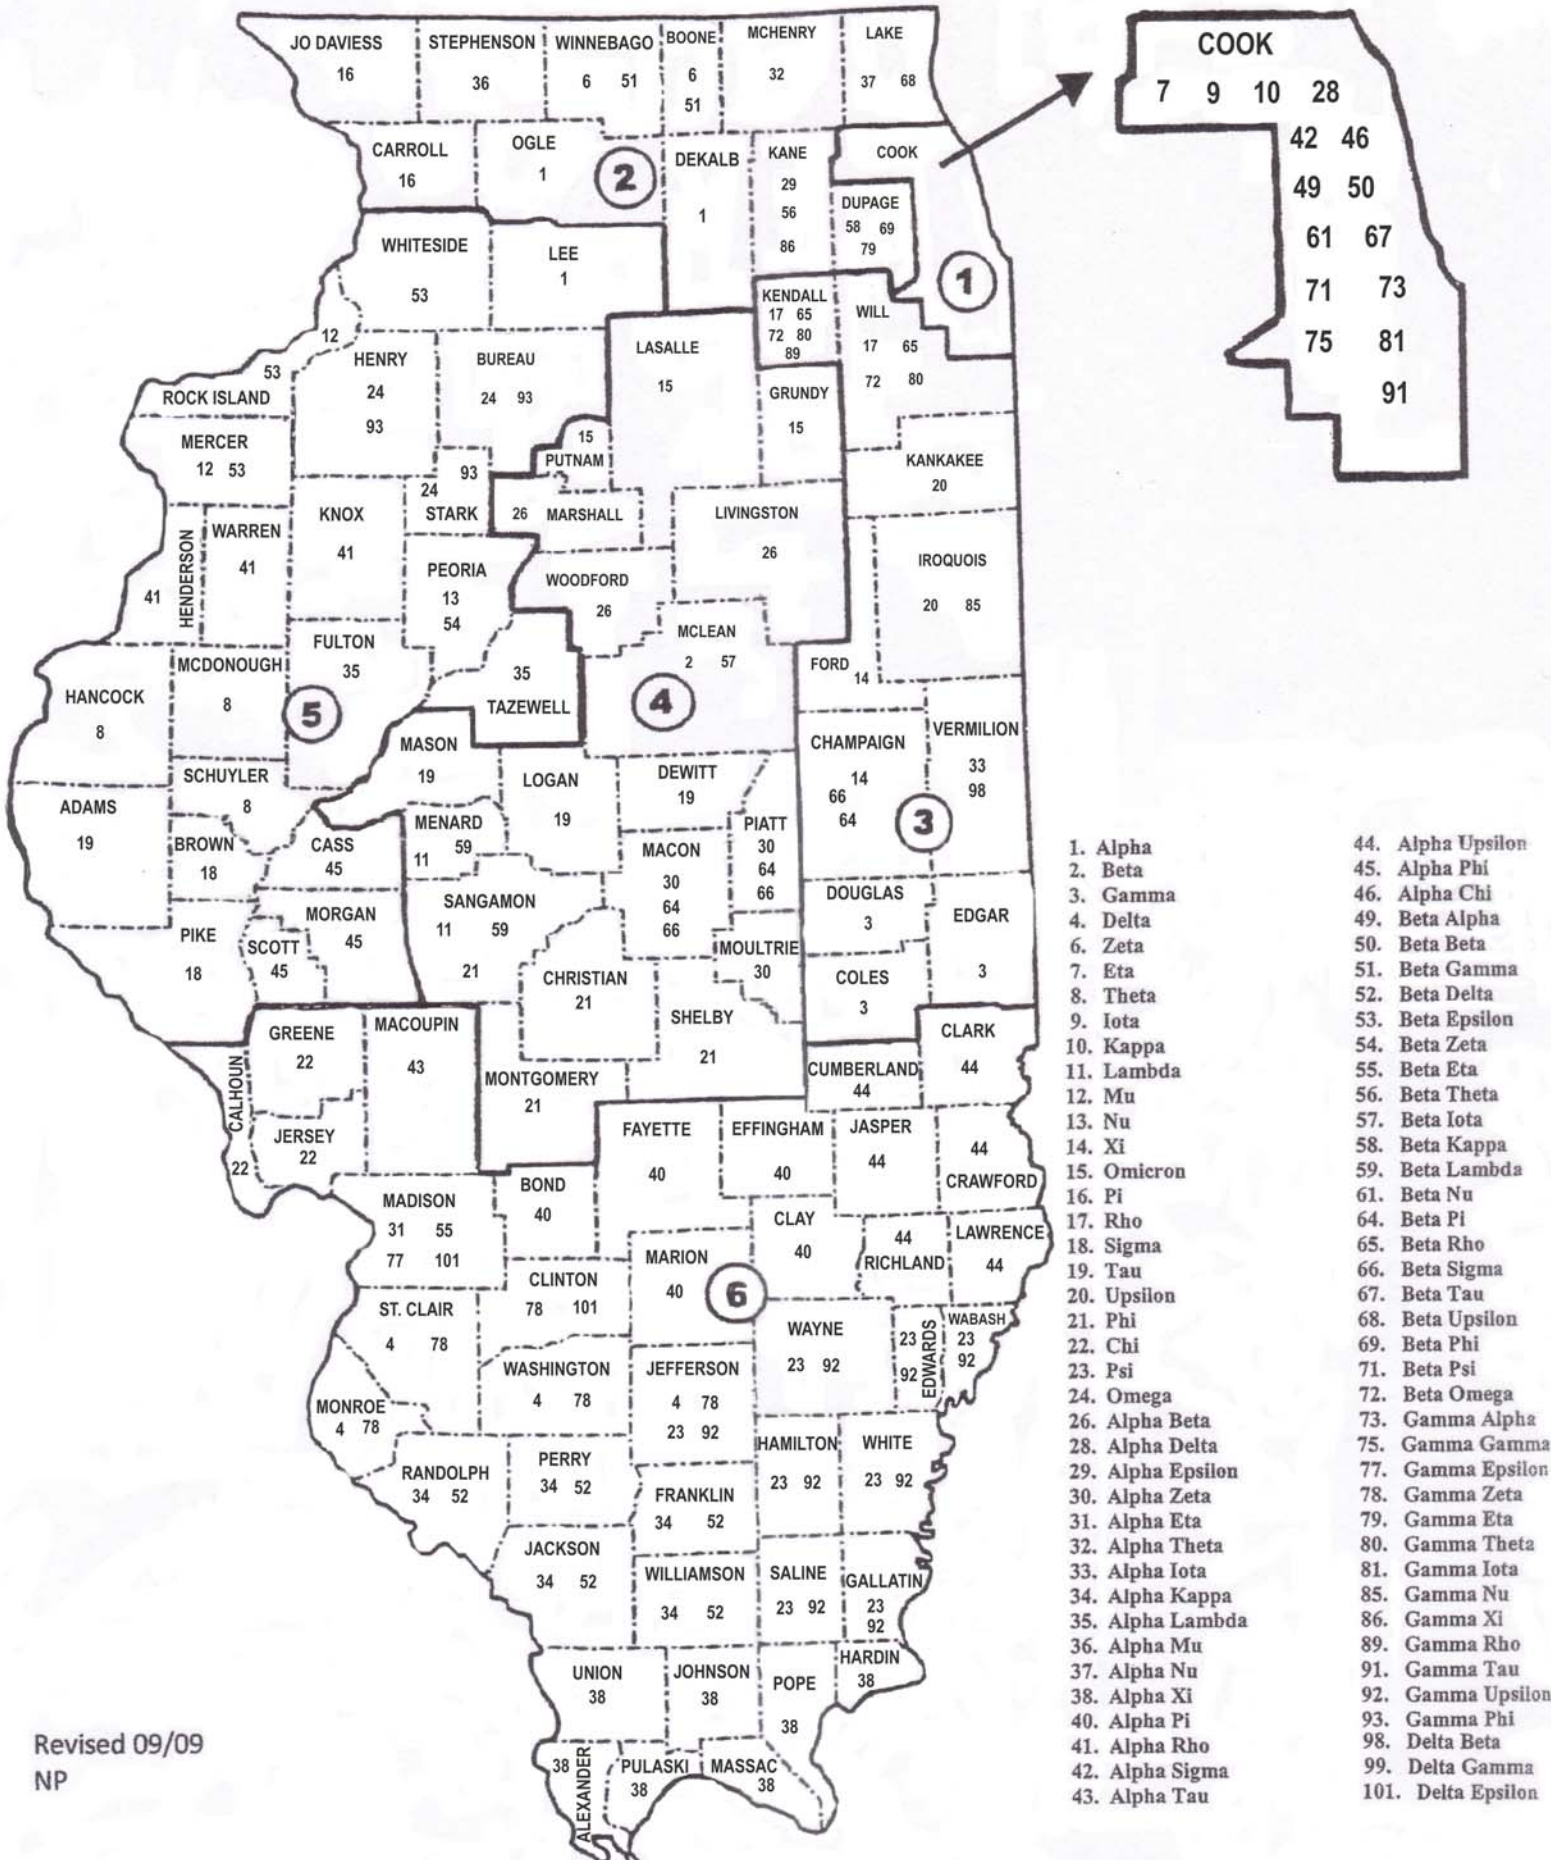

The Delta Kappa Gamma Society International

Lambda State Areas

1. Alpha
2. Beta
3. Gamma
4. Delta
6. Zeta
7. Eta
8. Theta
9. Iota
10. Kappa
11. Lambda
12. Mu
13. Nu
14. Xi
15. Omicron
16. Pi
17. Rho
18. Sigma
19. Tau
20. Upsilon
21. Phi
22. Chi
23. Psi
24. Omega
26. Alpha Beta
28. Alpha Delta
29. Alpha Epsilon
30. Alpha Zeta
31. Alpha Eta
32. Alpha Theta
33. Alpha Iota
34. Alpha Kappa
35. Alpha Lambda
36. Alpha Mu
37. Alpha Nu
38. Alpha Xi
40. Alpha Pi
41. Alpha Rho
42. Alpha Sigma
43. Alpha Tau
44. Alpha Upsilon
45. Alpha Phi
46. Alpha Chi
49. Beta Alpha
50. Beta Beta
51. Beta Gamma
52. Beta Delta
53. Beta Epsilon
54. Beta Zeta
55. Beta Eta
56. Beta Theta
57. Beta Iota
58. Beta Kappa
59. Beta Lambda
61. Beta Nu
64. Beta Pi
65. Beta Rho
66. Beta Sigma
67. Beta Tau
68. Beta Upsilon
69. Beta Phi
71. Beta Psi
72. Beta Omega
73. Gamma Alpha
75. Gamma Gamma
77. Gamma Epsilon
78. Gamma Zeta
79. Gamma Eta
80. Gamma Theta
81. Gamma Iota
85. Gamma Nu
86. Gamma Xi
89. Gamma Rho
91. Gamma Tau
92. Gamma Upsilon
93. Gamma Phi
98. Delta Beta
99. Delta Gamma
101. Delta Epsilon